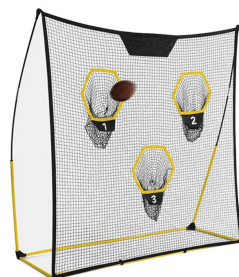

QH2-S019

1. Size: 1.0*1.0m
  2. Steel frame:25*1.0mm
  3. Fiberglass:12.7mm
  4. Net: 3 ply 1 inch knotless net
  5. Bag: 600D carry
- 1、尺寸：1.0x1.0米
  - 2、铁管：Φ25*1.0毫米
  - 3、玻纤：Φ12.7毫米
  - 4、网子：3股1寸无结网
  - 5、提袋：600D牛津布

QH2-S020

1. Size: 1.0x 1.0m
  2. Steel tube: 25 x 25 x 1.0mm
  3. Net: 5 ply 1.5 inch polyester
  4. Bag: 600D carry
- 1、尺寸：1.0x1.0米
  - 2、铁管：25*25*1.0毫米
  - 3、网子：5股1.5寸无结涤纶网
  - 4、提袋：600D牛津布